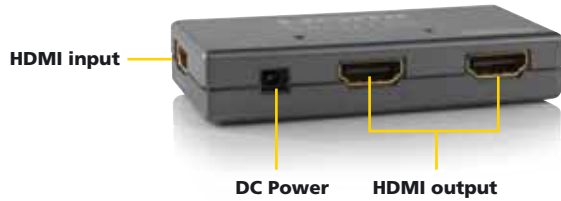

Connections